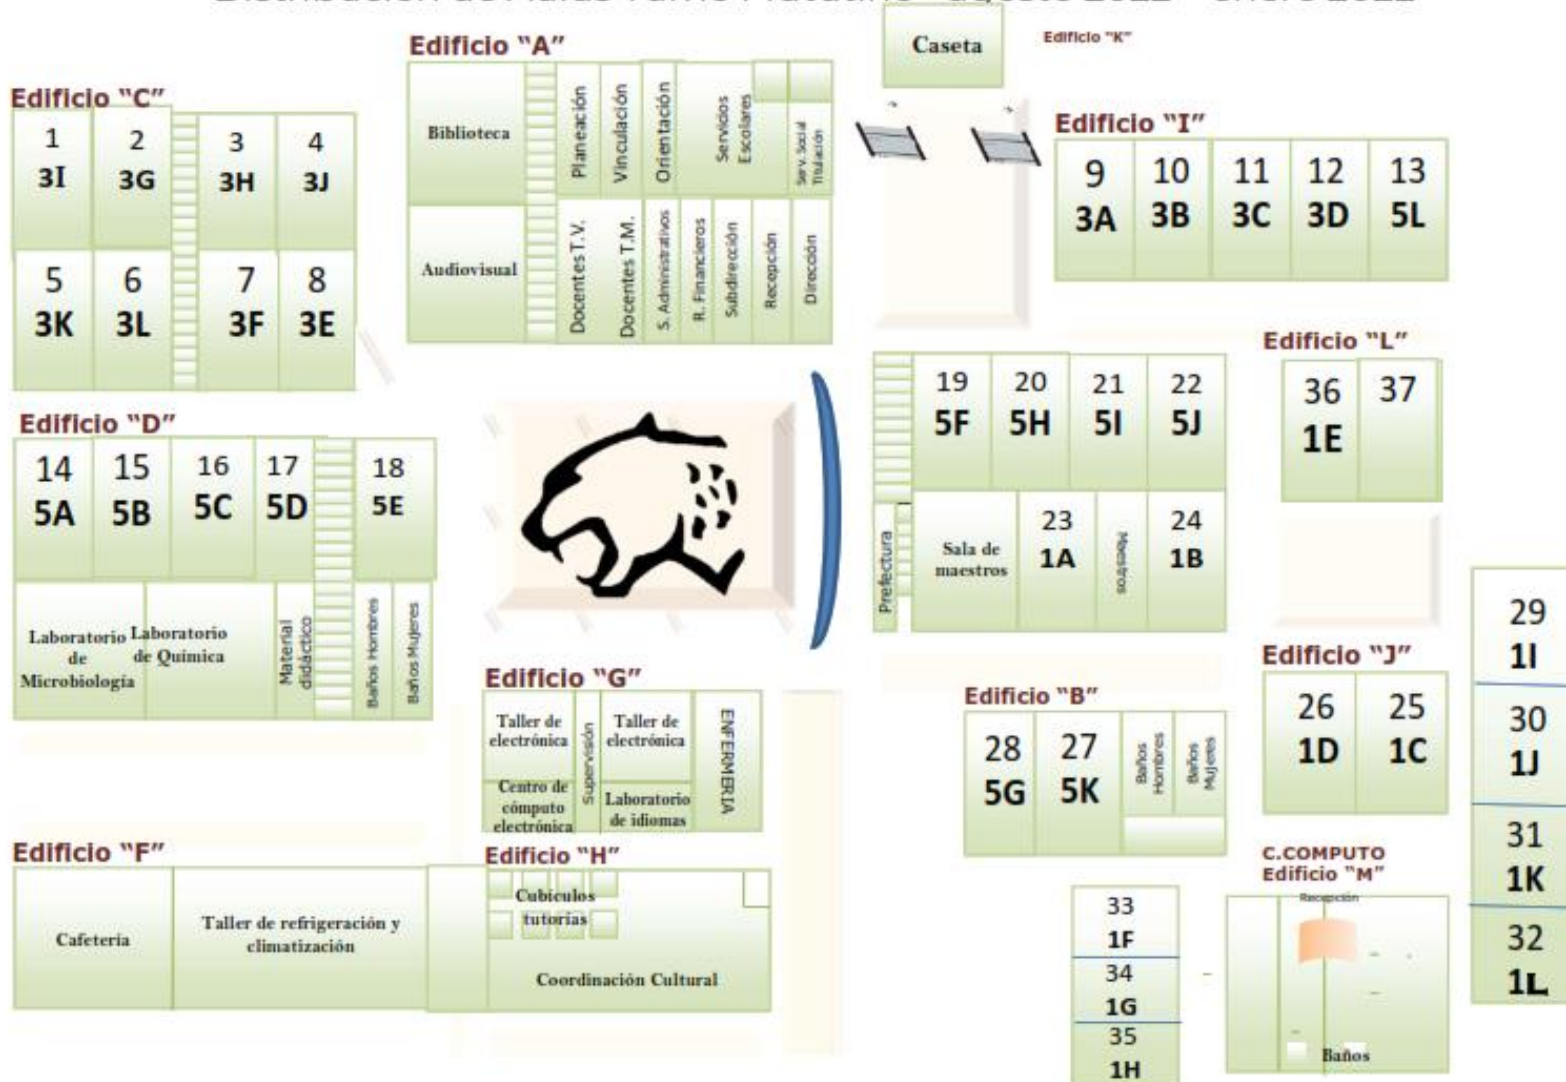

# Distribución de aulas turno matutino

## CENTRO DE BACHILLERATO TECNOLÓGICO industrial y de servicios No. 128

Distribución de Aulas Turno Matutino agosto 2022 – enero 2022

# Distribución de aulas turno vespertino

**SEP**

SECRETARÍA DE  
EDUCACIÓN PÚBLICA

CENTRO DE BACHILLERATO TECNOLÓGICO  
industrial y de servicios No. 128

Distribución de Aulas Turno Vespertino agosto 2022 – enero 2023